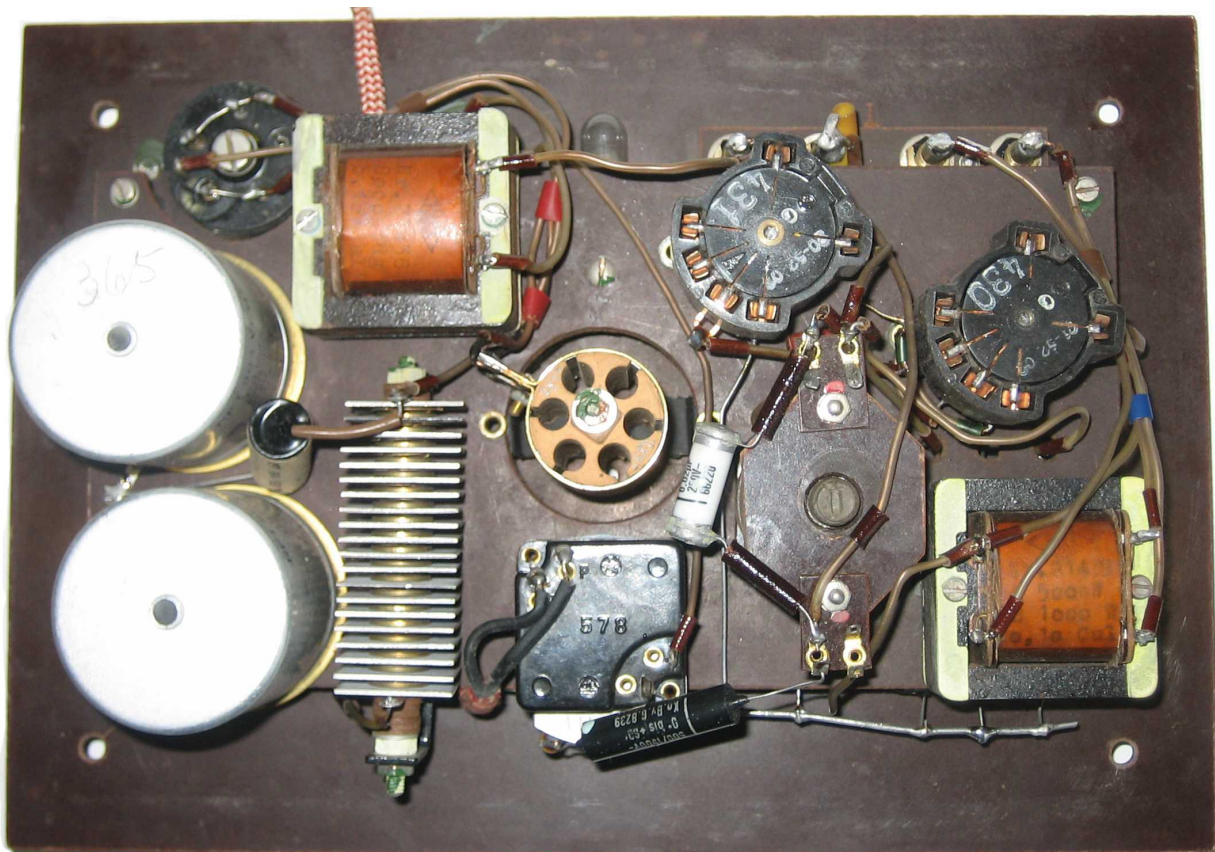

Röhrensummer 301

Röhrensummer
 Typ 301/Sp2 III/18/6 U3370 11/52 500