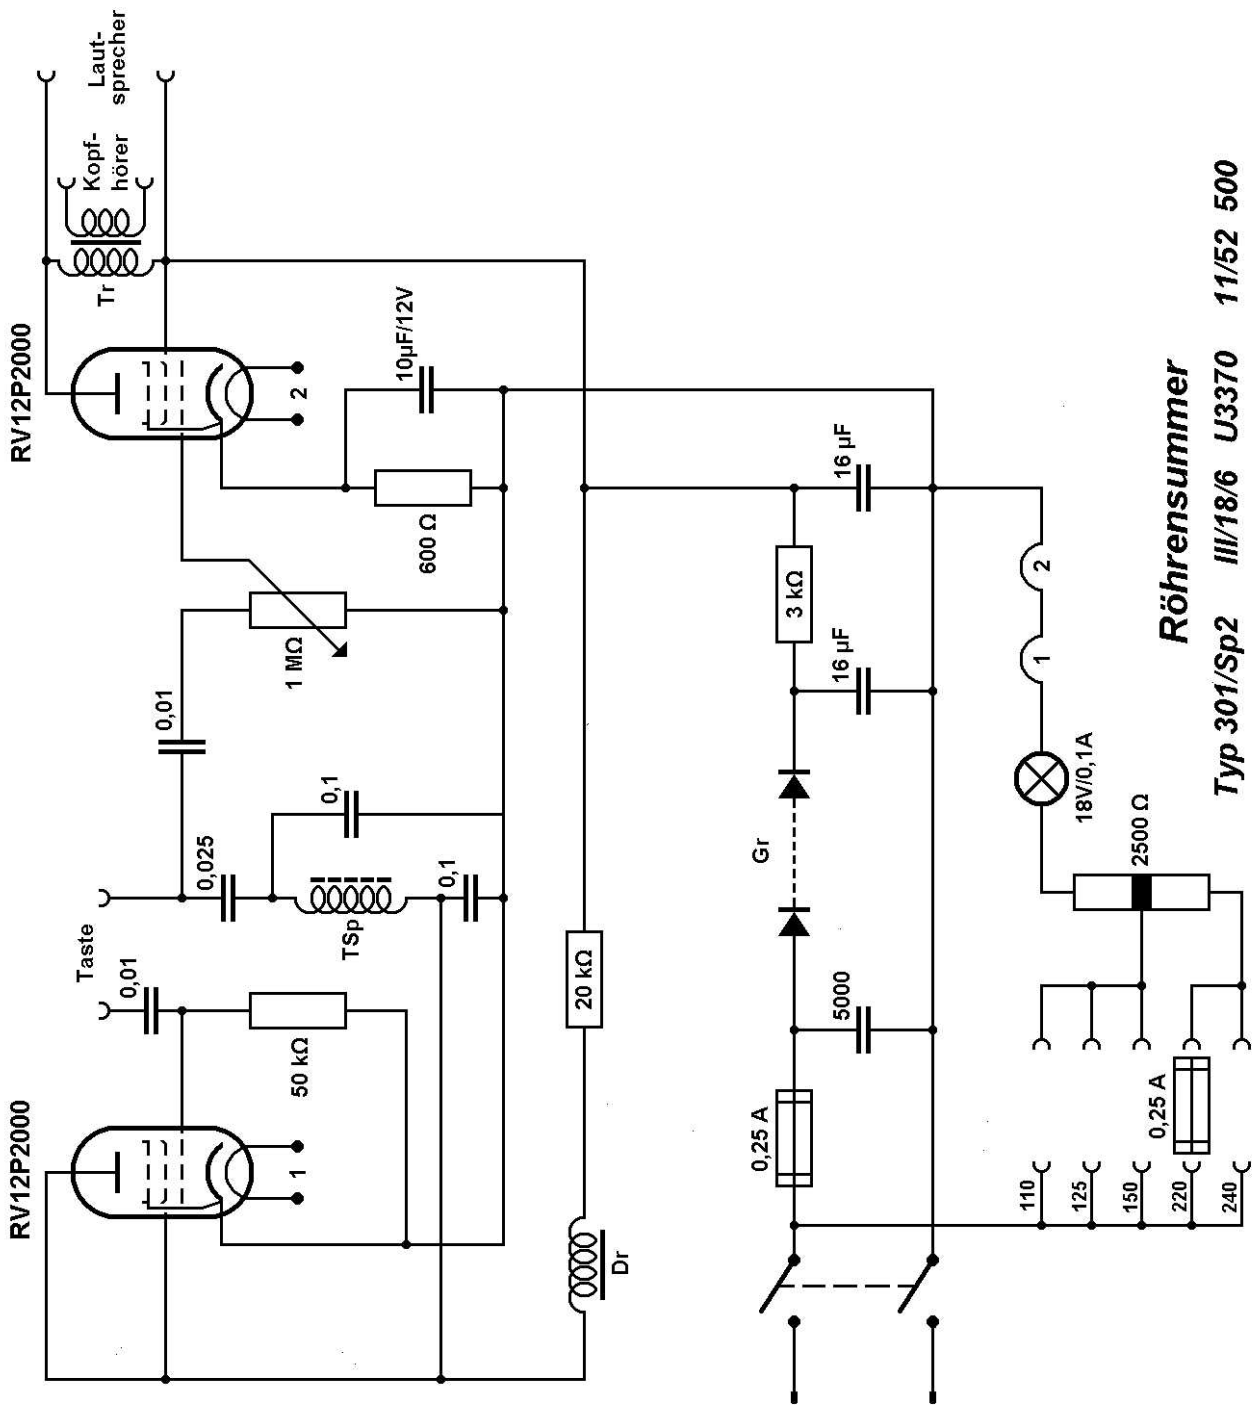

Röhrensummer 301

Röhrensummer
 Typ 301/Sp2 III/18/6 U3370 11/52 500